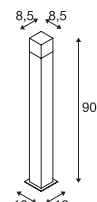

GRAFIT 30
Pole, E27

220-240 V ~ 50/60 Hz
Materiaal: aluminium/kunststof

- Open kabeleinde

E27 < 11 W
Ø: 6 cm L: 11,5 cm

LED E27 | 8 W | 240°
4000 K | 880 lm | EEK=E
8 kWh / 1000 h

Art. nr. 1005290

■ IP68 verbindingsbox, 3-polig

- Open kabeleinde

E27 < 11 W
Ø: 6 cm L: 11,5 cm

LED E27 | 9 W | 220°
2700 K | 800 lm | EEK=F
9 kWh / 1000 h

Art. nr. 1005301

■ IP68 verbindingsbox, 3-polig

Art. nr. 228730

■ Schroevenset

Art. nr. 228754

■ Grondpin

Art. nr. 231230

Variant	Art. nr.
1xE27	
■ antraciet	231225

GRAFIT 90
Pole, E27

NEW

220-240 V ~ 50/60 Hz
Materiaal: aluminium/acryl

- Open kabeleinde

E27 < 11 W
Ø: 6 cm L: 11,5 cm

LED E27 | 13,2 W | 220°
2700 K | 1300 lm | EEK=F
13 kWh / 1000 h

Art. nr. 1005302

■ IP68 verbindingsbox, 3-polig

Art. nr. 228730

■ Schroevenset

Art. nr. 228754

■ Grondpin

Art. nr. 231230