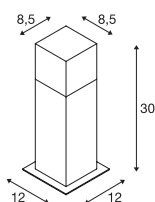

GRAFIT 30
Pole, E27

220-240 V ~ 50/60 Hz
Materiaal: aluminium/kunststof

- Open kabeleinde

E27 < 11 W
Ø: 6 cm L: 11,5 cm

LED E27 | 8 W | 240°
4000 K | 880 lm | EEK=E
8 kWh / 1000 h

Art. nr. 1005290

■ IP68 verbindingsbox, 3-polig

- Open kabeleinde

E27 < 11 W
Ø: 6 cm L: 11,5 cm

LED E27 | 9 W | 220°
2700 K | 800 lm | EEK=F
9 kWh / 1000 h

Art. nr. 1005301

■ IP68 verbindingsbox, 3-polig

Art. nr. 228730

■ Schroevenset

Art. nr. 228754

■ Grondpin

Art. nr. 231230

Variant	Art. nr.
1xE27	
■ antraciet	231225

GRAFIT 90
Pole, E27

NEW

220-240 V ~ 50/60 Hz
Materiaal: aluminium/acryl

- Open kabeleinde

E27 < 11 W
Ø: 6 cm L: 11,5 cm