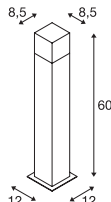

GRAFIT 30
Pole, E27

220-240 V ~ 50/60 Hz
Materiaal: aluminium/kunststof

- Open kabeleinde

E27 < 11 W
Ø: 6 cm L: 11,5 cm

LED E27 | 8 W | 240°
4000 K | 880 lm | EEK=E
8 kWh / 1000 h

Art. nr. 1005290

■ IP68 verbindingsbox, 3-polig

Art. nr. 228730

■ Schroevenset

Art. nr. 228754

■ Grondpin

Art. nr. 231230

Variant	Art. nr.
1xE27	
■ antraciet	231215

GRAFIT 60
Pole, E27

220-240 V ~ 50/60 Hz
Materiaal: aluminium/kunststof

- Open kabeleinde

E27 < 11 W
Ø: 6 cm L: 11,5 cm

LED E27 | 9 W | 220°
2700 K | 800 lm | EEK=F
9 kWh / 1000 h

Art. nr. 1005301

■ IP68 verbindingsbox, 3-polig

Art. nr. 228730

■ Schroevenset

Art. nr. 228754

■ Grondpin

Art. nr. 231230

Variant	Art. nr.
1xE27	
■ antraciet	231225

GRAFIT 90
Pole, E27

NEW

220-240 V ~ 50/60 Hz
Materiaal: aluminium/acryl

- Open kabeleinde

E27 < 11 W
Ø: 6 cm L: 11,5 cm